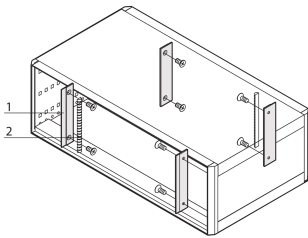

RatiopacPRO EMC-beschermkit, voorpaneel naar zijpaneel, 3 u

CATALOGUSNUMMER

24571-331

Voor verticale EMC-afscherming tussen voor- of achterpaneel en zijpaneel. De steun kan aan het zijpaneel worden vastgeschroefd en is geschikt voor textiel- of roestvrijstalen afschermingen.

CERTIFICERINGEN

KENMERKEN

Voor verticale EMC-afscherming tussen voor-/achterpaneel en zijpaneel

Leveringsomvang voldoende voor één geval

PRODUCTKENMERKEN

Rekhoogte: 3U

Hoeveelheid in verpakking: 1

Materiaal: Aluminium; Thermoplastisch elastomeer; Roestvrij staal; Messing