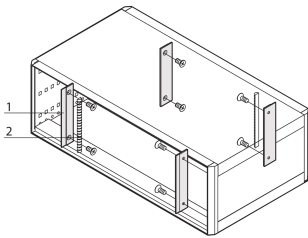

## CATALOGUSNUMMER

**24571-332**

Voor verticale EMC-afscherming tussen voor- of achterpaneel en zijpaneel. De steun kan aan het zijpaneel worden vastgeschroefd en is geschikt voor textiel- of roestvrijstalen afschermingen.