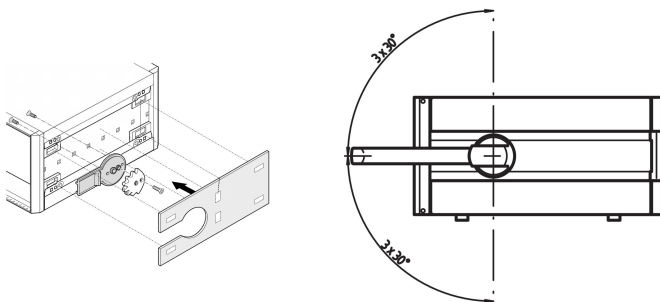

## CATALOGUSNUMMER

**24571-354**

De montageset moet worden gebruikt als een kantelhendel moet worden gemonteerd. Standaard zijafdekkingen moeten worden vervangen.