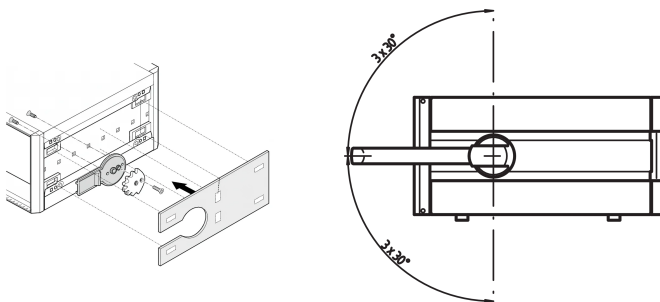

## CATALOGUSNUMMER

**24571-362**

De montageset moet worden gebruikt als een kantelhendel moet worden gemonteerd. Standaard zijafdekkingen moeten worden vervangen.