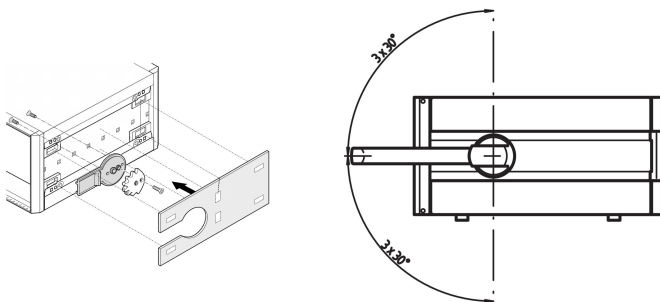

## CATALOGUSNUMMER

**24571-363**

De montageset moet worden gebruikt als een kantelhendel moet worden gemonteerd. Standaard zijafdekkingen moeten worden vervangen.