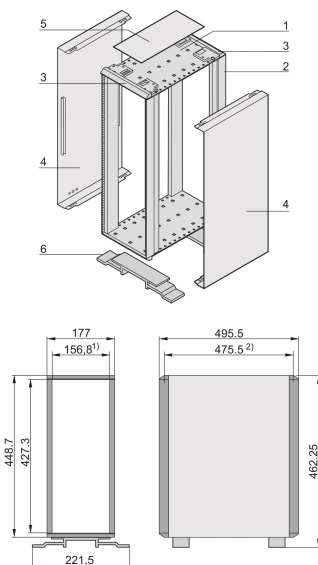

RatiopacPRO 19-inch towerbehuizing, achteraf te monteren afscherming, voorste afwerking, 4 u, 84 pk, 495 mm

CATALOGUSNUMMER

24571-395

De nVent SCHROFF RatiopacPRO-torenbehuizing biedt elektronische bescherming voor 19-inch eenheden. Deze flexibele en robuuste tas is eenvoudig te converteren van een desktop naar een 19-inch rackbehuizing en bevat vier verschillende stijlopties. Deze versie van de tas heeft een slank ontwerp en voetjes voor desktoptoepassingen.

CERTIFICERINGEN

KENMERKEN

Geval gebaseerd op RatiopacPRO met case voeten

Montageruimte 4 u, 84 pk, diepte 475 mm

Retrofitbare EMC-afscherming

Symmetrisch ontwerp, identieke voor- en achterzijde

PRODUCTKENMERKEN

Producttype: Omkasting

Productserie: RatiopacPRO

Type: Toren

Rekhoogte: 4U

Hoogte: 177mm

Bruikbare hoogte: 156.8mm

Rekbreedte: 84HP

Breedte: 448.9mm

Bruikbare breedte: 432mm

Diepte: 495.5mm

EMC-afscherming: Nee (achteraf te monteren)

Statische belasting: 25kg

Beschermingsklasse: IP20

Constructie voorframe: Zijafwerking; Horizontale rails

Koeloctie: Nee

Voldoet aan: IEC 60297-3-101; IEC 60297-3-102; IEEE 1101.1; IEEE 1101,10; IEEE 1101.11