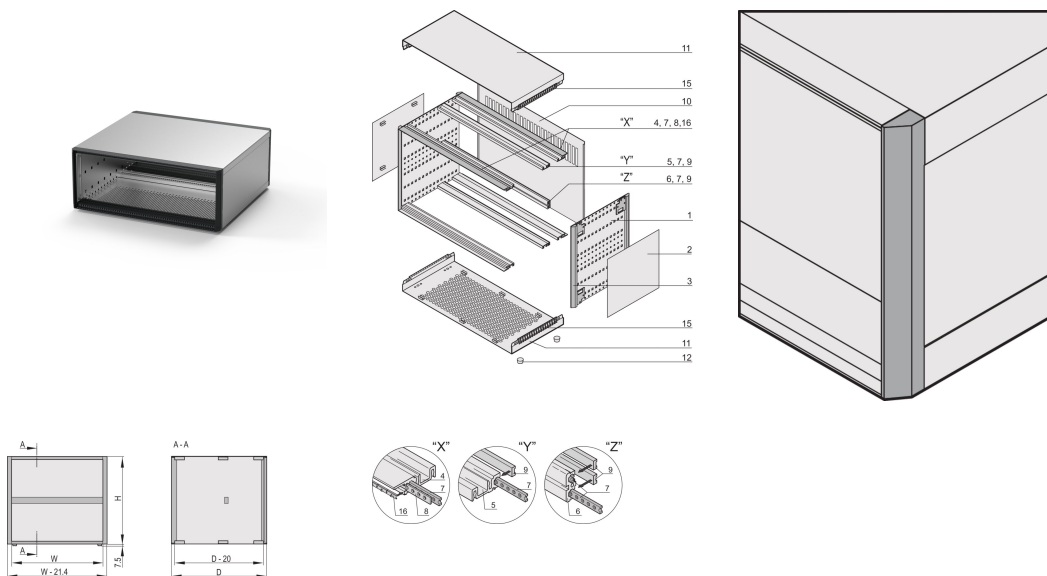

RatiopacPRO, complete tas, desktop, afgeschermd, afwerking voorzijde, 6 u, 42 pk, 315 mm

CATALOGUSNUMMER

24572-064

De nVent SCHROFF RatiopacPRO-behuizing met EMC-afscherming biedt elektronische bescherming voor 19-inch en afzonderlijke elektronische eenheden. Deze flexibele en robuuste tas is eenvoudig te converteren van een desktop naar een 19-inch rackbehuizing en bevat vier verschillende stijlopties. Deze versie van de tas heeft een slank ontwerp voor desktoptoepassingen.

CERTIFICERINGEN

KENMERKEN

Desktopbehuizing met vooraf geconfigureerde componenten, conform IEC 60297-3-101; voorbereid voor 19-inch componenten, bijv. plug-in units en euroboards

Afgeschermd

Uitvoering met afdekstrips

Ventilatiesleuf in onderplaat

Achterpaneel geperforeerd

Voldoet aan DIN en 62368-1

PRODUCTKENMERKEN

Rekhoogte: 6U

Rekbreedte: 42HP

Diepte: 315.5mm

Hoeveelheid in verpakking: 1

Bruikbare hoogte: 245.7mm

Bruikbare breedte: 219mm

Constructie voorframe: Zijafwerking; Horizontale rails

Koeloptie: Nee

Voldoet aan: IEC 60297-3-101; IEC 60297-3-102; IEEE 1101.1; IEEE 1101,10; IEEE 1101.11