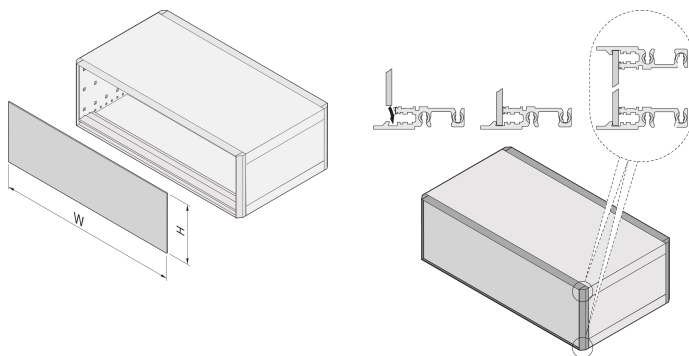

RatiopacPRO EMC-voorpaneel, met sleuven, afgeschermd, 3 u, 42 pk, 2,5 mm, al, geanodiseerd voor, geleidend achter

CATALOGUSNUMMER

24572-604

Het EMC-voorpaneel kan in speciale horizontale rails met een hoogte worden geplaatst. Er zijn geen schroeven nodig voor de bevestiging. Dankzij het ontwerp kunnen gebruikers een folie aan de voorzijde gebruiken.

CERTIFICERINGEN

KENMERKEN

Voor bevestiging zijn geen schroeven nodig

Speciale horizontale rails bedekken de randen van het voorpaneel (boven en onder) en voorkomen buigen van het voorpaneel

PRODUCTKENMERKEN

Rekhoogte: 3U

Rekbreedte: 42HP

Type accessoire: Frontpaneel

Hoeveelheid in verpakking: 1

Afwerking voorzijde: Geanodiseerd

Afwerking achterzijde: Geleidend

Behandelde randen: Nee

Diepte: 2.5mm

Afwerking: Geanodiseerd; Geëloxeerd

Hoogte: 128.4mm

Materiaal: Aluminium

Producttype: Frontpaneel

Breedte: 213.2mm

Net Weight: 0.55kg

AANVULLENDE PRODUCTGEGEVENS

Om een afgeschermd behuizing te verkrijgen, moeten alle EMC-afdichtingen worden aangebracht (voorpaneel/achterpaneel ? zijpaneel; zijpaneel ? afdekplaat; voorpaneel / achterpaneel ? horizontale rail; horizontale rail ? horizontale rail).