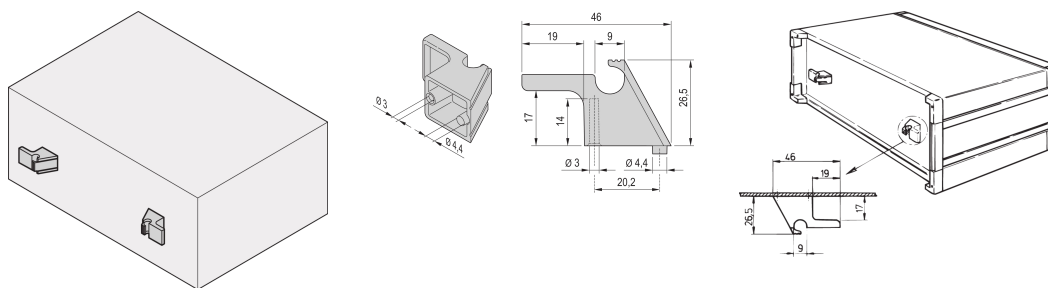

Kabelhouder voor behuizingen

CATALOGUSNUMMER

24575-800

Met de kabelhouder kunnen kabels worden bevestigd. De adapter kan op een achterpaneel worden gemonteerd.

CERTIFICERINGEN

KENMERKEN

De kabelhouder maakt kabelbevestiging mogelijk

PRODUCTKENMERKEN

Producttype: Kabelsteun

Productserie: RatiopacPRO; RatiopacPRO air; PropacPRO; CompacPRO

Type: Kabelhouder

Werkt met: Omkastingen

Materiaal: ABS

Kleur: Antracietgrijs

Kleurcode: RAL 7016