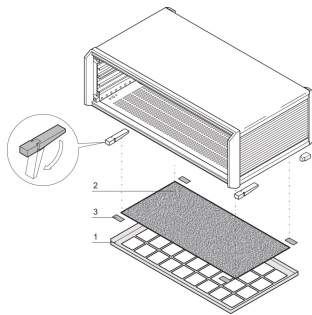

PropacPRO-luchtfilter, 42 pk

CATALOGUSNUMMER

24576-094

Het luchtfilter filtert de inlaatlucht en vermindert de kwantiteit van stof of andere deeltjes.

CERTIFICERINGEN

KENMERKEN

Gemonteerd zonder gereedschap

Filter vervangen zonder de behuizing te openen

IP-beschermingsklasse wordt gehandhaafd

PRODUCTKENMERKEN

Rekbreedte: 42HP

Afwerking: Gepoedercoat

Materiaal: Aluminium

Productserie: PropacPRO

Producttype: Filter

Type: Luchtfilter

Werkt met: Omkastingen

Net Weight: 0.096kg

AANVULLENDE PRODUCTGEGEVENS

Voor een optimale luchtstroom moeten kunststof kantelvoetjes op de behuizing worden gemonteerd. Bestel de kantelvoetjes afzonderlijk.