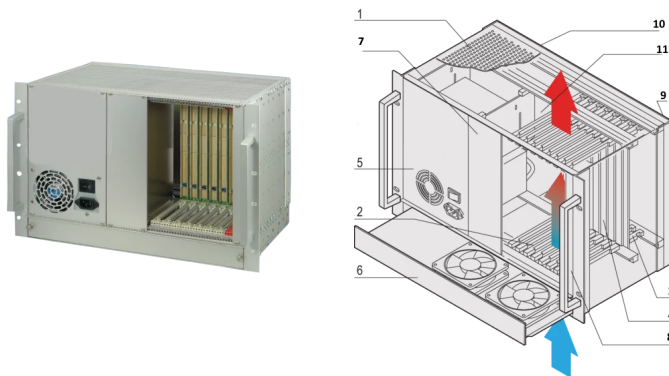

CPCI-systeem met ATX-voeding, 7 u, 8 sleuven

CATALOGUSNUMMER

24579-026

7 u CompactPCI-systeem met verticale kaartbehuizing voor acht 6 u-kaarten, acht RTM-kaarten en ingebouwde ATX-voeding.

CERTIFICERINGEN

KENMERKEN

In overeenstemming met IEC 60297-1, 2, 3; IEEE 1101.1, 1101.10/11; backplane in overeenstemming met PICMG 2,0 rev. 3,0

Systeem met verticale kaartbehuizing. Formaat bord voorzijde: 6 u, 160 mm diep; I/O achterzijde: 6 u, 80 mm diep

Backplane 8-sleuven, 6 u, 64-bits; systeem sleuf rechts; 8 HP Wide CPU's kunnen worden gebruikt

Warmteafvoer door 1 u hot swap fan unit, van beneden naar boven

ATX-VOEDING, 300 W

PRODUCTKENMERKEN

Producttype: Systeem

Aantal sleuven: 8

Type: 19 inch rekmontage