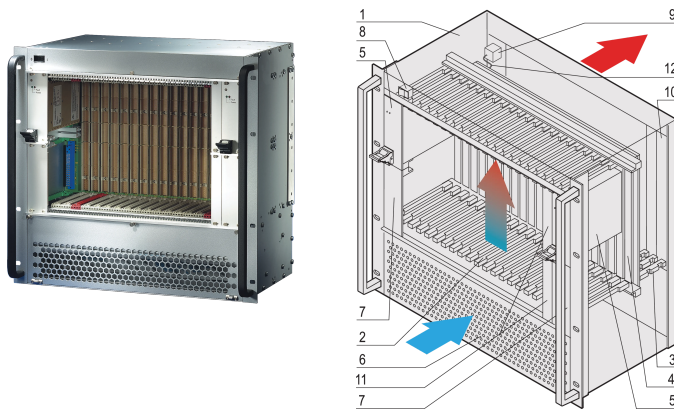

CPCI-systeem met PSB, 10 u, 14 sleuven

CATALOGUSNUMMER

24579-028

10 u CompactPCI-systeem met PSB voor veertien 6 u-kaarten, veertien RTM-kaarten en maximaal vier 3U-insteekbare voedingen.

CERTIFICERINGEN

KENMERKEN

Systeem in overeenstemming met IEC 60297-3-101, -102, -103; IEEE 1101.1, 1101.10/11); Backplane, voldoet aan PICMG 2,16

Systeem met verticale kaartbehuizing. Formaat bord voorzijde: 6 u, 160 mm diep; I/O achterzijde: 6 u, 80 mm diep

Backplane, PSB (package switched backplane), PICMG 2,16 16?slot, 6 u, 64-bits (2 fabric/switch-sleuven, 14 knooppuntsleuven)

Warmteafvoer door ventilatormodule, van voor naar achter

Twee 19-inch CompactPCI-voedingen, 300 W (3 u, 8 HP), voorbereid voor installatie van twee extra 19-inch compatibele voedingseenheden

Vorbereid voor systeembewaking met een chassisbewakingsmodule (CMM)

PRODUCTKENMERKEN

Producttype: Systeem

Aantal sleuven: 16

Type: 19 inch rekmontage

Type achterzijde: 6 U CompactPCI met PSB

Gegevensoverdracht: 64-bits PCI-bus; GbE