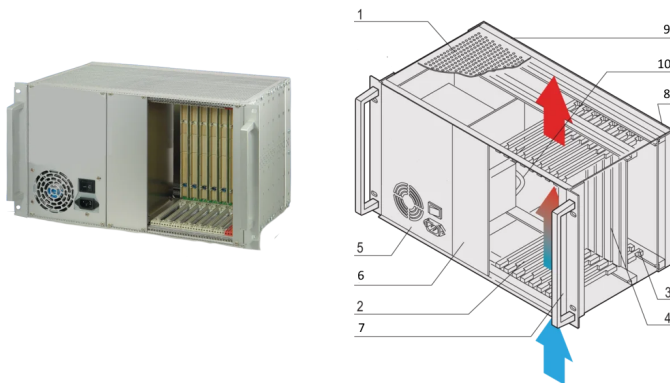

CPCI-systeem met ATX-voeding, 6 u, 8 sleuven

CATALOGUSNUMMER

24579-030

6 u CompactPCI-systeem zonder ventilator met verticale kaartbehuizing voor acht 6U-kaarten en acht RTM-kaarten. Met ingebouwde ATX-voeding.

CERTIFICERINGEN

KENMERKEN

In overeenstemming met IEC 60297-3-101, -102, -103; IEEE 1101.1, 1101.10/11; backplane in overeenstemming met PICMG 2,0 rev. 3,0

Systeem met verticale kaartbehuizing. Formaat bord voorzijde: 6 u, 160 mm diep; I/O achterzijde: 6 u, 80 mm diep

Backplane 8 slot, 6 u, 64 bit, systeemslot rechts, 8 HP Wide CPU kan worden gebruikt

Warmtedissipatie door convectie, van onder naar boven

ATX-VOEDING, 300 W

PRODUCTKENMERKEN

Producttype: Systeem

Aantal sleuven: 8

Type: 19 inch rekmontage

Type achterzijde: 6 U CompactPCI

Gegevensoverdracht: 64-bits PCI-bus

Vermogen per sleuf: 10W

Ingangsspanning AC: 100 – 240V

Rekhoogte: 6U

Type voeding: (1) ATX-VOEDING

Voeding inbegrepen: Ja