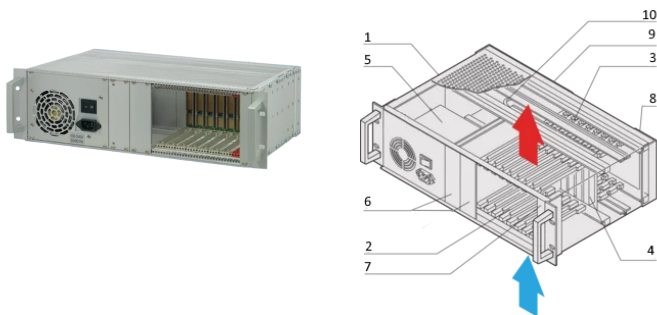

# CPCI-systeem met ATX-voeding, 3 u, 8 sleuven

## CATALOGUSNUMMER

24579-031

3U CompactPCI-systeem zonder ventilator met verticale kaartbehuizing voor acht 3U-kaarten en acht RTM-kaarten. Met ingebouwde ATX-voeding.

## KENMERKEN

In overeenstemming met IEC 60297-3-101, -102, -103; IEEE 1101.1, 1101.10/11; backplane in overeenstemming met PICMG 2,0 rev. 3,0

Systeem met verticale kaartbehuizing. Formaat bord voorzijde: 3 u, 160 mm diep; I/O achterzijde: 3 u, 80 mm diep

## PRODUCTKENMERKEN

Producttype: Systeem

Aantal sleuven: 8

Type: 19 inch rekmontage

Type achterzijde: 3 U CompactPCI

Gegevensoverdracht: 32-bits PCI-bus

Vermogen per sleuf: 10W

Ingangsspanning AC: 100 – 240V