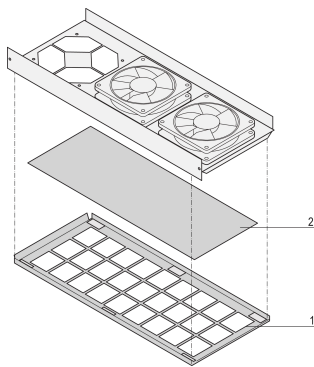

Luchtfilterset voor CompactPCI- en VME 64x-systemen

CATALOGUSNUMMER

24579-033

Het luchtfilter filtert de inlaatlucht en vermindert de hoeveelheid stof of andere deeltjes.

CERTIFICERINGEN

KENMERKEN

Filters kunnen worden vervangen na het openen van de schotel van de 1 u-ventilator

Filter vervangen zonder gereedschap

PRODUCTKENMERKEN

Producttype: Filter

Werkt met: CompactPCI-systemen; VME64x-systemen

Gross Weight: 0.105kg

Materiaal: Aluminium; Polyurethaan

Hoeveelheid in verpakking: 1