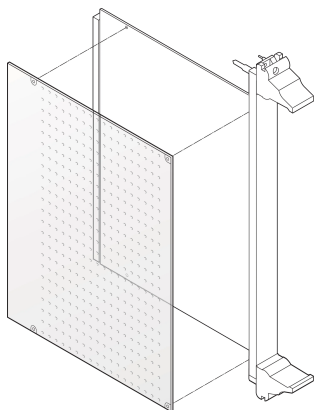

# Zijdeksel van PCB-soldeersysteem, CPCI, 6 u, 233,35 mm x 80 mm,

## CATALOGUSNUMMER

**24579-039**

Een soldeerdeksel beschermt de soldeerzijde van een printplaat mechanisch.

## PRODUCTKENMERKEN

Rekhoogte: 6U

Hoeveelheid in verpakking: 1

Diepte (D): 80mm

Materiaal: Kunststof

Producttype: Deksel

Type: Afdekking soldeerzijde

Breedte (W): 233.35mm