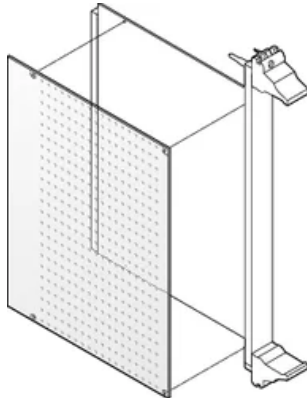

Breedte (W): 233.35mm

Werkt met: Frontpanelen

Net Weight: 0.014kg

AANVULLENDE PRODUCTGEGEVENS

Er zijn bevestigingsklemmen nodig voor het monteren van de geperforeerde afdekkingen; deze moeten afzonderlijk worden besteld.

DIAGRAMMEN

WAARSCHUWING

nVent-producten moeten alleen worden geïnstalleerd en gebruikt zoals aangegeven in de instructiebladen en trainingsmateriaal van nVent. Instructiebladen zijn beschikbaar op www.nvent.com en bij uw nVent klantenservicevertegenwoordiger. Onjuiste installatie, misbruik, verkeerde toepassing of ander falen om de instructies en waarschuwingen van nVent volledig te volgen, kan leiden tot productstoringen, schade aan eigendommen, ernstig lichamelijk letsel en de dood en/of uw garantie ongeldig maken.

North America

All locations
+1.763.422.2661
Chat with us:
nvent.com/schroff

Europe

Straubenhardt, Germany
+49.7082.794.0
Betschdorf, France
+33.3.88.90.64.90
Warsaw, Poland
+48.22.209.98.35
Assago, Italy
+39.02.932.7141
Chat with us:
nvent.com/schroff

Asia

Shanghai, China
+86.21.2412.6943
Qingdao, China
+86.532.8771.6101
Singapore
+65.6768.5800
Shin-Yokohama, Japan
+81.45.476.0271
Chat with us:
nvent.com/schroff

Middle East & India

Dubai, United Arab Emirates
+971.4.378.1700
Bangalore, India
+91.80.6715.2001
Istanbul, Turkey
+90.216.250.7374
Chat with us:
nvent.com/schroff

Ons krachtige merkenportfolio:

CADDY ERICO HOFFMAN ILSCO SCHROFF TRACHTE