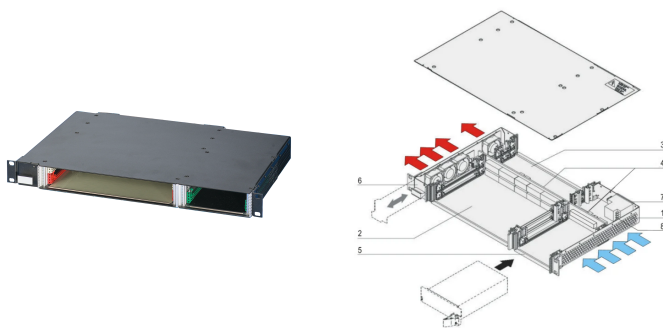

CPCI-systeem voor insteekbare voeding, horizontaal, 1 u, 2 sleuven

CATALOGUSNUMMER

24579-078

1 u CompactPCI-systeem met horizontale kaartbehuizing voor twee 6 u-kaarten, twee RTM-kaarten en één CompactPCI 3 u-insteekbare voeding.

CERTIFICERINGEN

KENMERKEN

In overeenstemming met IEC 60297-3-101, -102, -103; IEEE 1101.1, 1101.10/11; backplane in overeenstemming met PICMG 2,0 rev. 3,0

Systeem met horizontale kaartbehuizing. Formaat bord voorzijde: 6 u, 160 mm diep; I/O achterzijde: 6 u, 80 mm diep

Backplane (signaal- en voedingsbackplane in één apparaat) 2 sleuven, 6 u, 64 bits, systeem sleuf links, voedingsconnector (1 x P 47)

Warmteafvoer door hot-swappable ventilatoreenheid (luchtstroom van rechts naar links)

Voorbereid voor de montage van een 19-inch CompactPCI-voeding (3 u, 8 HP)

PRODUCTKENMERKEN

Producttype: Systeem

Aantal sleuven: 2

Type: 19 inch rekmontage

Type achterzijde: 6 U CompactPCI

Gegevensoverdracht: 64-bits PCI-bus