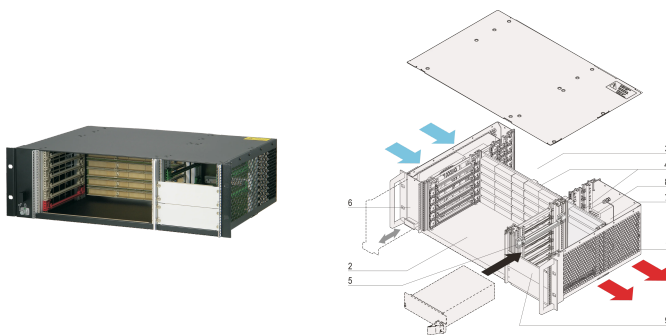

CPCI-systeem voor insteekbare voeding, horizontaal, 3 u, 6 sleuven

CATALOGUSNUMMER

24579-080

3 u CompactPCI-systeem met horizontale kaartbehuizing voor zes 6 u-kaarten, zes RTM-kaarten en één CompactPCI 3 u-insteekbare voeding. Optie voor het monteren van maximaal drie inplugbare voedingen.

CERTIFICERINGEN

KENMERKEN

In overeenstemming met IEC 60297-3-101, -102, -103; IEEE 1101.1, 1101.10/11; backplane in overeenstemming met PICMG 2,0 rev. 3,0

Systeem met horizontale kaartbehuizing. Formaat bord voorzijde: 6 u, 160 mm diep; I/O achterzijde: 6 u, 80 mm diep

Backplane (signaal- en voedingsbackplane in één apparaat) 6 sleuven, 6 u, 64 bits, systeem sleuf links, voedingsconnector (2 x P 47)

Warmteafvoer door hot-swappable ventilatoreenheid (luchtstroom van links naar rechts)

Voorbereid voor de montage van een 19-inch CompactPCI-voeding (3 u, 8 HP)

PRODUCTKENMERKEN

Producttype: Systeem

Aantal sleuven: 6

Type: 19 inch rekmontage

Type achterzijde: 6 U CompactPCI

Gegevensoverdracht: 64-bits PCI-bus