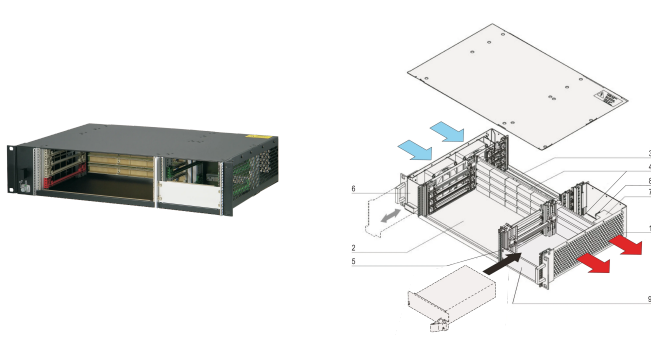

CPCI-systeem voor insteekbare voeding, horizontaal, 2 u, 4 sleuven

CATALOGUSNUMMER

24579-082

2 u CompactPCI-systeem met horizontale kaartbehuizing voor vier 6 u-kaarten, vier RTM-kaarten en één CompactPCI 3 u-insteekbare voeding. Optie voor het monteren van een tweede insteekbare voeding.

CERTIFICERINGEN

KENMERKEN

In overeenstemming met IEC 60297-3-101, -102, -103; IEEE 1101.1, 1101.10/11; backplane in overeenstemming met PICMG 2,0 rev. 3,0

Systeem met horizontale kaartbehuizing. Formaat bord voorzijde: 6 u, 160 mm diep; I/O achterzijde: 6 u, 80 mm diep

Backplane (signaal- en voedingsbackplane in één apparaat) met 4 sleuven, 6 u, 64-bits systeem sleuf links, voedingsconnector (2 x P 47)

Warmteafvoer door hot-swappable ventilatoreenheid (luchtstroom van links naar rechts)

Vorbereid voor de montage van een 19-inch CompactPCI-voeding (3 u, 8 HP)

PRODUCTKENMERKEN

Producttype: Systeem

Aantal sleuven: 4

Type: 19 inch rekmontage

Type achterzijde: 6 U CompactPCI

Gegevensoverdracht: 64-bits PCI-bus