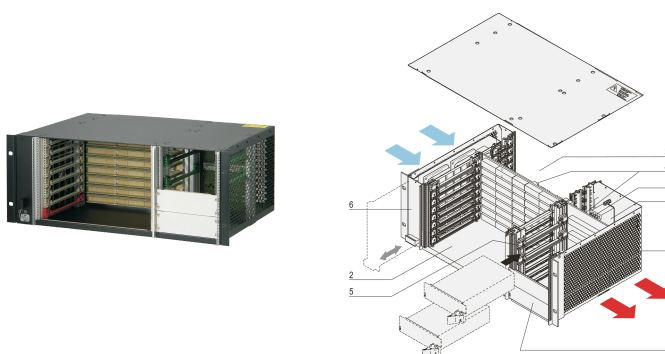

CPCI-systeem, voor insteekbare voeding, horizontaal, 4 u, 8 sleuven

CATALOGUSNUMMER

24579-106

4 u CompactPCI-systeem met horizontale kaartbehuizing voor acht 6 u-kaarten, eight RTM-kaarten en twee CompactPCI 3 u-pluggable voedingseenheden. Optie voor het monteren van maximaal vier inplugbare voedingen.

CERTIFICERINGEN

KENMERKEN

In overeenstemming met IEC 60297-3-101, -102, -103; IEEE 1101.1, 1101.10/11; backplane in overeenstemming met PICMG 2,0 rev. 3,0

Systeem met horizontale kaartbehuizing. Formaat bord voorzijde: 6 u, 160 mm diep; I/O achterzijde: 6 u, 80 mm diep

Backplane (signaal- en voedingsbackplane in één apparaat) 8 sleuven, 6 u, 64 bits, systeemsleuf links, voedingsconnector (2 x P 47)

Warmteafvoer door hot-swappable ventilatoreenheid (luchtstroom van links naar rechts)

Voorbereid voor de montage van een 19-inch CompactPCI-voeding (3 u, 8 HP)

PRODUCTKENMERKEN

Producttype: Systeem

Aantal sleuven: 8

Type: 19 inch rekmontage

Type achterzijde: 6 U CompactPCI

Gegevensoverdracht: 64-bits PCI-bus