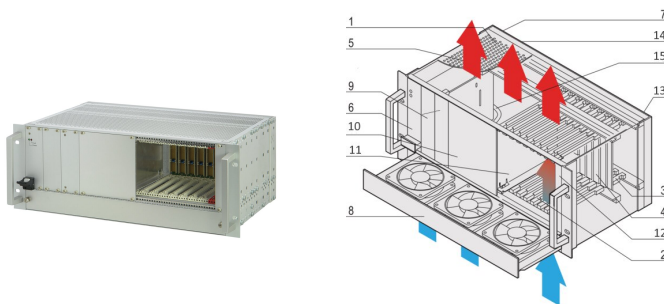

CPCI-systeem met insteekbare voeding, 4 u, 8 sleuven

CATALOGUSNUMMER

24579-260

4 u CompactPCI-systeem met verticale kaartbehuizing voor acht 3U-kaarten, acht RTM-kaarten en één 3U-insteekbare voeding.

CERTIFICERINGEN

KENMERKEN

In overeenstemming met IEC 60297-3-101, -102, -103; IEEE 1101.1, 1101.10/11; backplane in overeenstemming met PICMG 2,0 rev. 3,0

Systeem met verticale kaartbehuizing. Formaat bord voorzijde: 3 u, 160 mm diep; I/O achterzijde: 3 u, 80 mm diep

Backplane 8-sleuven, 3 u, 32-bits; systeemsleuf rechts; 8 HP Wide CPU's kunnen worden gebruikt; Power backplane

Warmteafvoer door 1 u hot-swissel ventilatoreenheid, luchtstroom van beneden naar boven

19-INCH-COMPATIBELE VOEDINGSEENHEID, 300 W, 3 U, 8 HP

Optie voor het koppelen van een harde schijf

PRODUCTKENMERKEN

Producttype: Systeem

Aantal sleuven: 8

Type: 19 inch rekmontage

Type achterzijde: 3 U CompactPCI

Gegevensoverdracht: 32-bits PCI-bus

Vermogen per sleuf: 40W