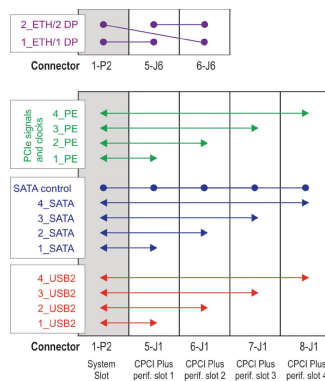

CPCI PlusIO-systeem met insteekbare voeding, 4 u, 8 sleuven

CATALOGUSNUMMER

24579-400

4 u CompactPCI PlusIO-systeem met verticale kaartbehuizing voor één CPCI PlusIO-systeemcontroller, 4 CompactPCI- en 3 CompactPCI seriële randapparatuur en één CompactPCI 3 u-insteekbare voeding.

CERTIFICERINGEN

KENMERKEN

In overeenstemming met IEC 60297-3:2010, 2:2012, 2:2013; IEEE 1101.1, 1101.10/11; backplane in overeenstemming met PICMG 2,0 rev. 3,0 en PICMG 2,30 rev. 1,0

Systeem met verticale kaartbehuizing. Formaat bord voorzijde: 3 u, 160 mm diep, 8 sleuven; I/O achterzijde: 3 u, 80 mm diep, 3 sleuven

Optie voor het koppelen van een harde schijf

PRODUCTKENMERKEN

Producttype: Systeem

Aantal sleuven: 8

Type: 19 inch rekmontage

Type achterzijde: 3 U, CompactPCI met 4 sleuven en CompactPCI Serial met 4 sleuven