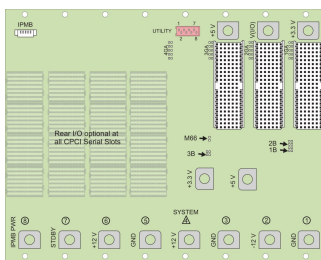

CPCI PlusIO-systeem met insteekbare voeding, 4 u, 8 sleuven

CATALOGUSNUMMER

24579-400

4 u CompactPCI PlusIO-systeem met verticale kaartbehuizing voor één CPCI PlusIO-systeemcontroller, 4 CompactPCI- en 3 CompactPCI seriële randapparatuur en één CompactPCI 3 u-insteekbare voeding.

CERTIFICERINGEN

KENMERKEN

In overeenstemming met IEC 60297-3:2010, 2:2012, 2:2013; IEEE 1101.1, 1101.10/11; backplane in overeenstemming met PICMG 2,0 rev. 3,0 en PICMG 2,30 rev. 1,0

Systeem met verticale kaartbehuizing. Formaat bord voorzijde: 3 u, 160 mm diep, 8 sleuven; I/O achterzijde: 3 u, 80 mm diep, 3 sleuven

Backplane met 4 sleuven, 3 u, 32 -bits, CompactPCI; 4 sleuven, 3 u, CompactPCI PlusIO

Warmteafvoer door 1 u hot?Wissel ventilatoreenheid, luchtstroom van beneden naar boven

19-INCH?COMPATIBELE VOEDINGSEENHEID, 250 W, 3 U, 8 HP

Optie voor het koppelen van een harde schijf

PRODUCTKENMERKEN

Producttype: Systeem

Aantal sleuven: 8

Type: 19 inch rekmontage

Type achterzijde: 3 U, CompactPCI met 4 sleuven en CompactPCI Serial met 4 sleuven