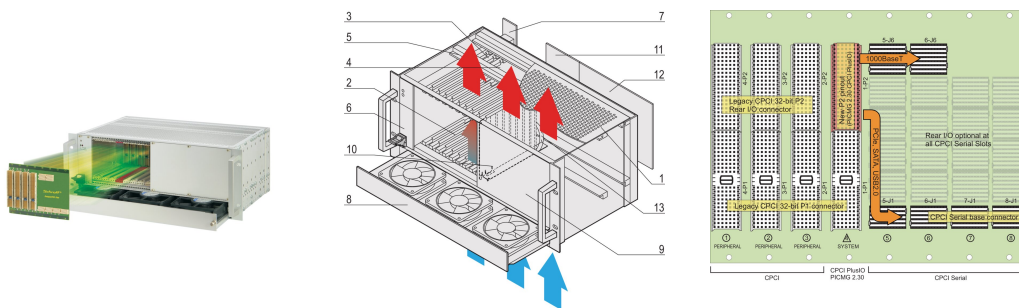

CPCI PlusIO-systeem met insteekbare voeding, 4 u, 8 sleuven

CATALOGUSNUMMER

24579-400

4 u CompactPCI PlusIO-systeem met verticale kaartbehuizing voor één CPCI PlusIO-systeemcontroller, 4 CompactPCI- en 3 CompactPCI seriële randapparatuur en één CompactPCI 3 u-insteekbare voeding.

CERTIFICERINGEN

KENMERKEN

In overeenstemming met IEC 60297-3:2010, 2:2012, 2:2013; IEEE 1101.1, 1101.10/11; backplane in overeenstemming met PICMG 2,0 rev. 3,0 en PICMG 2,30 rev. 1,0

Systeem met verticale kaartbehuizing. Formaat bord voorzijde: 3 u, 160 mm diep, 8 sleuven; I/O achterzijde: 3 u, 80 mm diep, 3 sleuven

Optie voor het koppelen van een harde schijf

PRODUCTKENMERKEN

Producttype: Systeem

Aantal sleuven: 8

Type: 19 inch rekmontage

Type achterzijde: 3 U, CompactPCI met 4 sleuven en CompactPCI Serial met 4 sleuven

Gegevensoverdracht: 32-bits PCI-bus; PCIe Gen2

Vermogen per sleuf: 40W

Ingangsspanning AC: 100 – 240V

Luchtstroomrichting: Onder naar boven

Rekhoogte: 4U

Type voeding: (1) Insteekbare voeding

Voeding inbegrepen: Ja