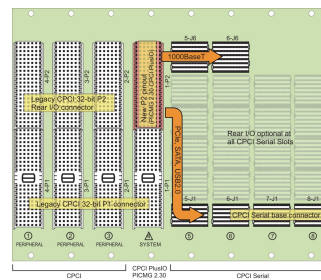

CPCI PlusIO-systeem met insteekbare voeding, 4 u, 8 sleuven

CATALOGUSNUMMER

24579-400

4 u CompactPCI PlusIO-systeem met verticale kaartbehuizing voor één CPCI PlusIO-systeemcontroller, 4 CompactPCI- en 3 CompactPCI seriële randapparatuur en één CompactPCI 3 u-insteekbare voeding.

CERTIFICERINGEN

KENMERKEN

In overeenstemming met IEC 60297-3:2010, 2:2012, 2:2013; IEEE 1101.1, 1101.10/11; backplane in overeenstemming met PICMG 2,0 rev. 3,0 en PICMG 2,30 rev. 1,0

Systeem met verticale kaartbehuizing. Formaat bord voorzijde: 3 u, 160 mm diep, 8 sleuven; I/O achterzijde: 3 u, 80 mm diep, 3 sleuven

Backplane met 4 sleuven, 3 u, 32 -bits, CompactPCI; 4 sleuven, 3 u, CompactPCI PlusIO

Warmteafvoer door 1 u hot?Wissel ventilatoreenheid, luchtstroom van beneden naar boven

19-INCH?COMPATIBELE VOEDINGSEENHEID, 250 W, 3 U, 8 HP

Optie voor het koppelen van een harde schijf

PRODUCTKENMERKEN

Producttype: Systeem

Aantal sleuven: 8

Type: 19 inch rekmontage

Type achterzijde: 3 U, CompactPCI met 4 sleuven en CompactPCI Serial met 4 sleuven