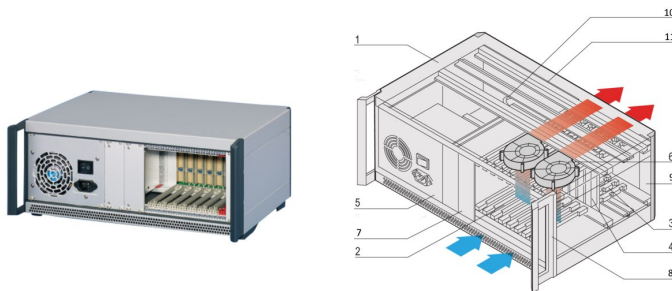

# CPCI-systeem met ATX-voeding. Desktop, 4 u, 8 sleuven, 84 HP

## CATALOGUSNUMMER

**24579-602**

CompactPCI-desktopchassis met verticale kaartbehuizing voor acht 3 u-kaarten, acht 3 u RTM-kaarten en ingebouwde ATX-voeding.

## PRODUCTKENMERKEN

Producttype: Systeem

Aantal sleuven: 8

Type: Desktop

Type achterzijde: 3 U CompactPCI

Gegevensoverdracht: 32-bits PCI-bus

Vermogen per sleuf: 40W

Ingangsspanning AC: 100 – 240V