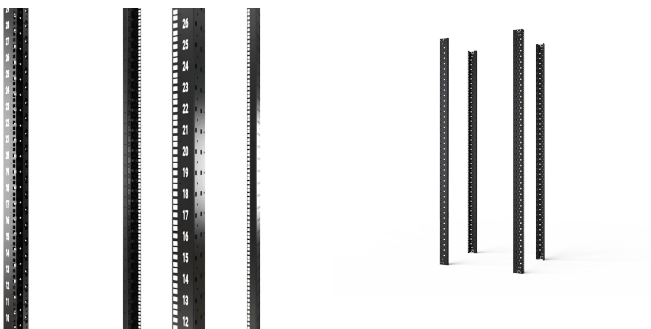

Varistar CP 19-inch paneel-/schuifmontage, RAL 9005, 42 u, 2000H

CATALOGUSNUMMER

24630-013

Verschuif de mout met instelbare stappen. Montage in kasten van 600 mm breed direct op het frame. Bij een breedte van 800 mm is adaptersteun voor een kleinere breedte nodig, voor montage met dieptebalken voor gedeeltelijke hoogte.

KENMERKEN

19-inch paneel-/schuifsteun met u-indicator

Diepte instelbaar in stappen van 25 mm

In overeenstemming met IEC 60297?1 (DIN 41 494, deel 1)

PRODUCTKENMERKEN

Rekhoogte: 42U

Hoogte: 2000mm

Hoeveelheid in verpakking: 4

Kleur: Gitzwart

Kleurcode: RAL 9005

Afwerking: Gepoedercoat

Materiaal: Staal

Productserie: Varistar CP

Producttype: Schuifbevestiging

Net Weight: 17.58kg

WAARSCHUWING