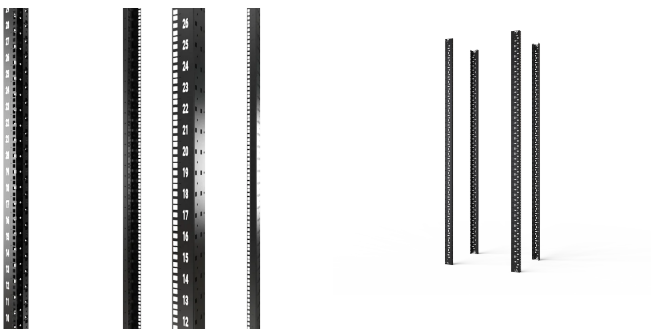

Varistar CP 19-inch paneel-/schuifmontage, RAL 9005, 47 u, 2200H

CATALOGUSNUMMER

24630-014

Verschuif de mout met instelbare stappen. Montage in kasten van 600 mm breed direct op het frame. Bij een breedte van 800 mm is adaptersteun voor een kleinere breedte nodig, voor montage met dieptebalken voor gedeeltelijke hoogte.

KENMERKEN

19-inch paneel-/schuifsteun met u-indicator

Diepte instelbaar in stappen van 25 mm

In overeenstemming met IEC 60297?1 (DIN 41 494, deel 1)

PRODUCTKENMERKEN

Rekhoogte: 47U

Hoogte: 2200mm

Hoeveelheid in verpakking: 4

Kleur: Gitzwart

Kleurcode: RAL 9005

Afwerking: Gepoedercoat

Materiaal: Staal

Productserie: Varistar CP

Producttype: Schuifbevestiging

Net Weight: 19.338kg

WAARSCHUWING