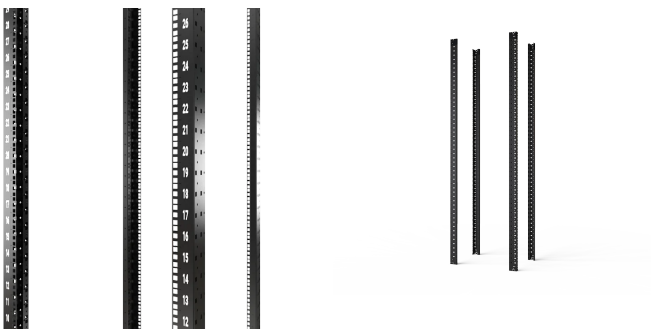

Varistar CP 19-inch paneel-/schuifmontage, RAL 9005, 52 u, 2450H

CATALOGUSNUMMER

24630-015

Verschuif de mout met instelbare stappen. Montage in kasten van 600 mm breed direct op het frame. Bij een breedte van 800 mm is adaptersteun voor een kleinere breedte nodig, voor montage met dieptebalken voor gedeeltelijke hoogte.

KENMERKEN

19-inch paneel-/schuifsteun met u-indicator

Diepte instelbaar in stappen van 25 mm

In overeenstemming met IEC 60297?1 (DIN 41 494, deel 1)

PRODUCTKENMERKEN

Rekhoogte: 52U

Hoogte: 2450mm

Hoeveelheid in verpakking: 4

Kleur: Gitzwart

Kleurcode: RAL 9005

Afwerking: Gepoedercoat

Materiaal: Staal

Productserie: Varistar CP

Producttype: Schuifbevestiging

Net Weight: 21.536kg

WAARSCHUWING