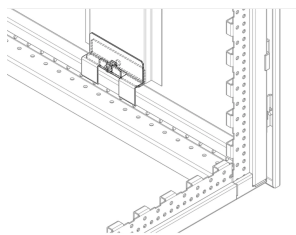

Interne houder voor achterpaneel voor Varistar CP

CATALOGUSNUMMER

24630-026

De interne houder kan eenvoudig worden aangebracht zonder te boren en maakt het mogelijk het achterpaneel alleen van binnenuit te verwijderen. De houder is alleen voor IP 20-toepassingen.