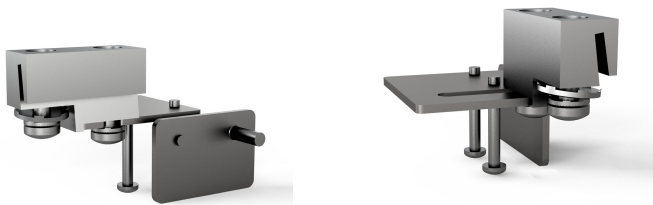

# Steun voor portierschakelaar Varistar gewaskneuzer

## CATALOGUSNUMMER

**24630-106**

Deurschakelaar zorgt voor automatisering van verlichting en koeleenheden. De steun is een bevestigingsaccessoire waarmee de portierbedieningsschakelaar op het frame kan worden aangesloten.

## KENMERKEN

De steun is een bevestigingsaccessoire waarmee de portierbedieningsschakelaar op het frame kan worden aangesloten

## PRODUCTKENMERKEN

Productserie: Varistar CP

Hoeveelheid in verpakking: 1

Materiaal: Roestvrij staal

Producttype: Beugel

Type: Steun deurscharnier

Net Weight: 0.134kg