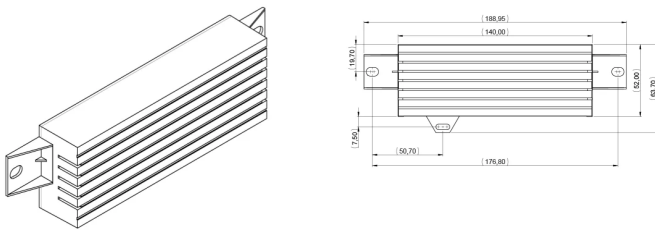

Gateway voor elektronische deurvergrendeling

CATALOGUSNUMMER

24630-194

Gateway voor elektronische vergrendelingssystemen om toegang en status te bewaken via SNMP die is aangesloten via de Software Administration Suite.

KENMERKEN

Maakt verbinding met Ethernet-netwerk

PRODUCTKENMERKEN

Producttype: Gateway

Productserie: Varistar CP

Type: Ethernet-gateway

Werkt met: MLR elektronische vergrendeling; Varistar CP

Net Weight: 0.182kg