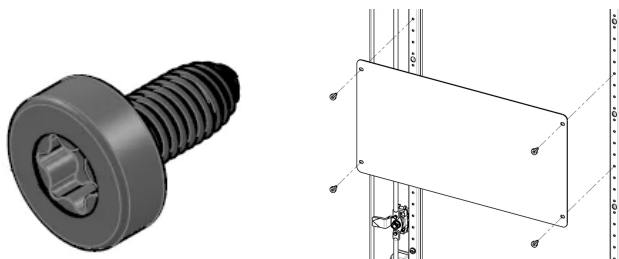

Fixing Kit for Door Bar

CATALOGUSNUMMER

24630-277

For variable assembly of panels or cables on the door bars of a Varistar CP cabinet

KENMERKEN

For variable assembly of panels or cables on the door bars

PRODUCTKENMERKEN

Producttype: Schroef

Materiaal: Koolstofstaal

Afwerking: Verzinkt

Hoeveelheid in verpakking: 50

WAARSCHUWING

nVent-producten moeten alleen worden geïnstalleerd en gebruikt zoals aangegeven in de instructiebladen en trainingsmateriaal van nVent. Instructiebladen zijn beschikbaar op www.nvent.com en bij uw nVent klantenservicevertegenwoordiger. Onjuiste installatie, misbruik, verkeerde toepassing of ander falen om de instructies en waarschuwingen van nVent volledig te volgen, kan leiden tot productstoringen, schade aan eigendommen, ernstig lichamelijk letsel en de dood en/of uw garantie ongeldig maken.