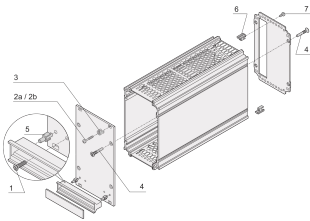

Montageset voor 5 plug-in-units met frame

CATALOGUSNUMMER

24812-100

Montageset voor het samenstellen van 5 voortype plug-in-units bestaat uit voorpaneel, achterpaneel, zijpaneel, afdekplaat en handgreep

KENMERKEN

Montageset voor het samenstellen van 5 voortype plug-in-units bestaat uit voorpaneel, achterpaneel, zijpaneel, afdekplaat en handgreep

De montageset bestaat uit de beeldpositienummers 1, 2b, 3, 4 en 5

PRODUCTKENMERKEN

Producttype: Montageset

Type: Montageset

Werkt met: Plug-in-eenheid frametype

Hoeveelheid in verpakking: 5

Net Weight: 0.06kg

AANVULLENDE PRODUCTGEGEVENS

De 5 onderdelen van deze montage kit kunnen worden besteld als enkele bestelling van artikelen met een aantal van 100. Punten 24560-179, 21101-101, 21100-464, 24812-501 en 21101-239