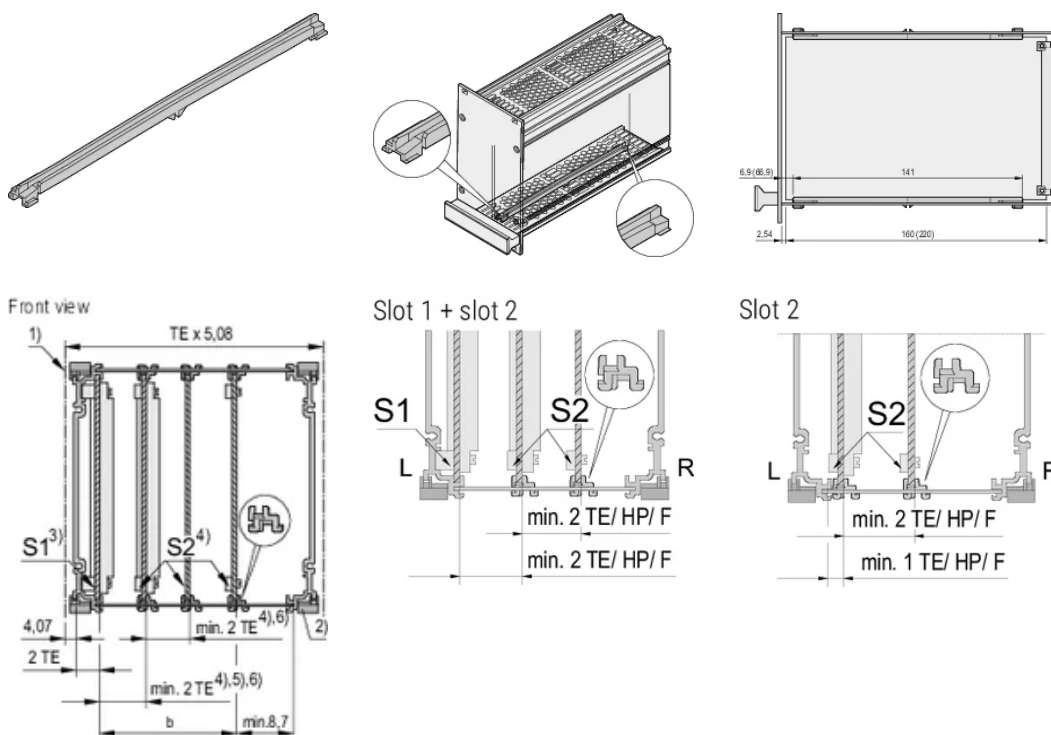

CERTIFICERINGEN

KENMERKEN

PCB-bevestiging vereist uit sleuf 2

Groefbreedte 2 mm

PBT, UL, 94, V-0

Rood

PRODUCTKENMERKEN

Producttype: Geleiderail

Type: Plug-in-eenheid frametype

Werkt met: Plug-in-eenheid frametype

Diepte plaat: 160mm

Groefbreedte: 2

Materiaal: Polycarbonaat

Kleur: Rood

Hoeveelheid in verpakking: 10

Verpakkingseenheid: Paar

Gross Weight: 0.037kg

AANVULLENDE PRODUCTGEGEVENS

Geleiderail past op cassettes van 167 mm en 227 diepe cassettes.

DIAGRAMMEN

WAARSCHUWING

nVent-producten moeten alleen worden geïnstalleerd en gebruikt zoals aangegeven in de instructiebladen en trainingsmateriaal van nVent. Instructiebladen zijn beschikbaar op www.nvent.com en bij uw nVent klantenservicevertegenwoordiger. Onjuiste installatie, misbruik, verkeerde toepassing of ander falen om de instructies en waarschuwingen van nVent volledig te volgen, kan leiden tot productstoringen, schade aan eigendommen, ernstig lichamelijk letsel en de dood en/of uw garantie ongeldig maken.