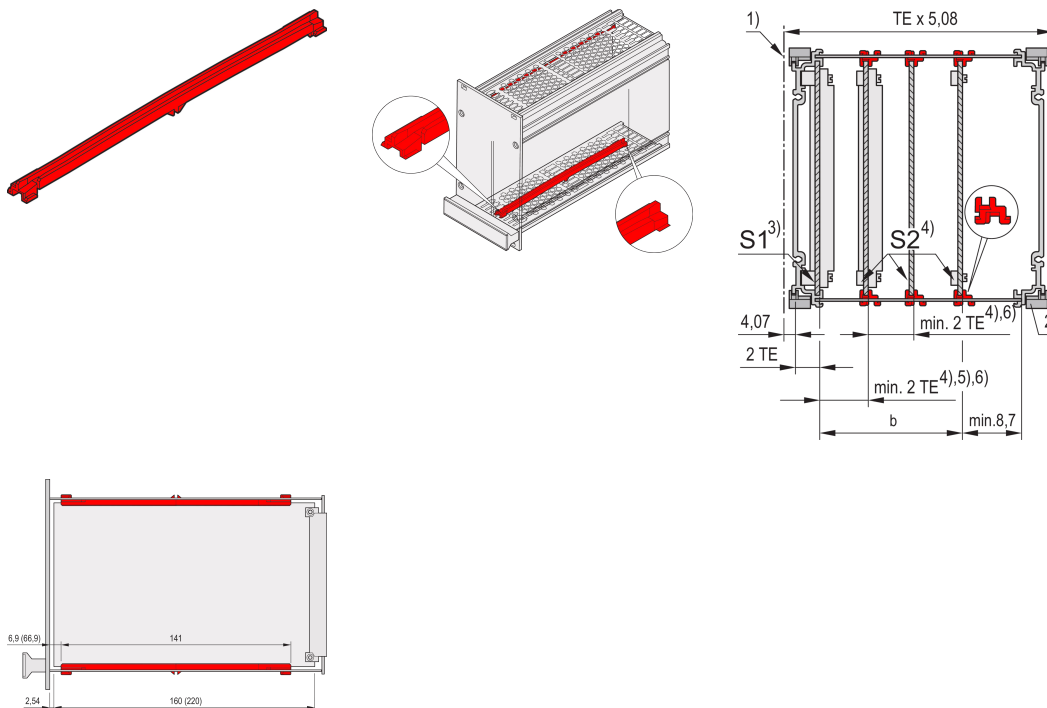

Frametype geleiderail insteekmodule, 5 paar

CATALOGUSNUMMER

24812-101

De geleiderails kunnen op de geperforeerde boven-/onderklep worden geklemd. Dit is vereist als de printplaat uit sleuf 2 wordt gemonteerd.

CERTIFICERINGEN

KENMERKEN

PCB-bevestiging vereist uit sleuf 2

Groefbreedte 2 mm

PBT, UL, 94, V-0

Rood

PRODUCTKENMERKEN

Producttype: Geleiderail

Type: Plug-in-eenheid frametype

Werkt met: Plug-in-eenheid frametype

Diepte plaat: 160mm

Groefbreedte: 2

Materiaal: Polycarbonaat

Kleur: Rood

Hoeveelheid in verpakking: 10

Verpakkingseenheid: Paar

Gross Weight: 0.037kg

AANVULLENDE PRODUCTGEGEVENS

Geleiderail past op cassettes van 167 mm en 227 diepe cassettes.

DIAGRAMMEN

WAARSCHUWING

nVent-producten moeten alleen worden geïnstalleerd en gebruikt zoals aangegeven in de instructiebladen en trainingsmateriaal van nVent. Instructiebladen zijn beschikbaar op www.nvent.com en bij uw nVent klantenservicevertegenwoordiger. Onjuiste installatie, misbruik, verkeerde toepassing of ander falen om de instructies en waarschuwingen van nVent volledig te volgen, kan leiden tot productstoringen, schade aan eigendommen, ernstig lichamelijk letsel en de dood en/of uw garantie ongeldig maken.