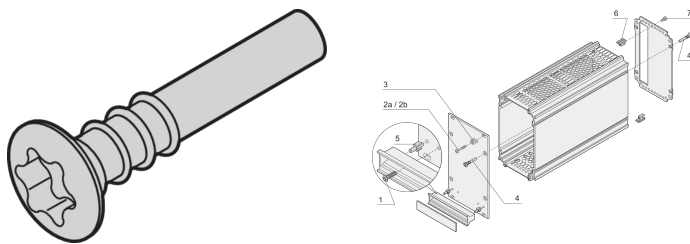

Bout met verzonken kop, Torx, 3 x 20, 100 stuks

CATALOGUSNUMMER

24812-501

Schroeven met kop.

CERTIFICERINGEN

KENMERKEN

Schroef de bovenste/onderste afdekking vast op de behuizing van de CassettePRO

PRODUCTKENMERKEN

Lengte: 20mm

Materiaal: Staal

Afwerking: Vernikkeld

Hoeveelheid in verpakking: 100

Schroefdraadmaat: M3

Productserie: EuropacPRO; RatiopacPRO; RatiopacPRO air; CompacPRO; PropacPRO; MultipacPRO

Producttype: Schroef

Type: Verzonken schroef

Werkt met: Subracks; Omkastingen; Chassis

Gross Weight: 0.084kg

WAARSCHUWING

nVent-producten moeten alleen worden geïnstalleerd en gebruikt zoals aangegeven in de instructiebladen en trainingsmateriaal van nVent. Instructiebladen zijn beschikbaar op www.nvent.com en bij uw nVent klantenservicevertegenwoordiger. Onjuiste installatie, misbruik, verkeerde toepassing of ander falen om de instructies en waarschuwingen van nVent volledig te volgen, kan leiden tot productstoringen, schade aan eigendommen, ernstig lichamelijk letsel en de dood en/of uw garantie ongeldig maken.