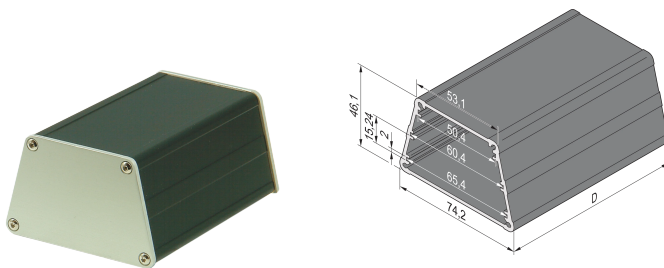

Minipac Trapezoid Shape Case, desktop

CATALOGUSNUMMER

24814-008

Met de Trapezoid Alu-profieltas kan een gebruiker 3 niet-standaard PCB's invoegen. De PCB's worden in de groeven in de Alu-profielbuis geplaatst. Beide zijden zijn bedekt met een dikte van 2,5 mm.

CERTIFICERINGEN

KENMERKEN

Desktopversie

Printplaatdikte 1,6 mm, afstand 15,24 mm (3 pk)

Lengte D = 100 mm, breedte lange zijde 74,2 mm, breedte korte zijde 54,5 mm, hoogte 46,1 mm

Geschikt voor 3 niet-gestandaardiseerde printplaten (hoogte 50, 60 en 65 mm, diepte 100 mm)

PRODUCTKENMERKEN

Producttype: Compacte behuizing

Productserie: Minipac

Type: Desktop

Hoogte: 75.6mm

Breedte: 47.5mm

Diepte: 100.5mm

Materiaal: Aluminium

Kleur: Zwart

Afwerking: Geanodiseerd

Beschermingsklasse: IP40

Koeling: Niet geperforeerd

Vorm: Trapezium

Hoeveelheid in verpakking: 1

Lengte: 100.5mm

Net Weight: 0.24kg