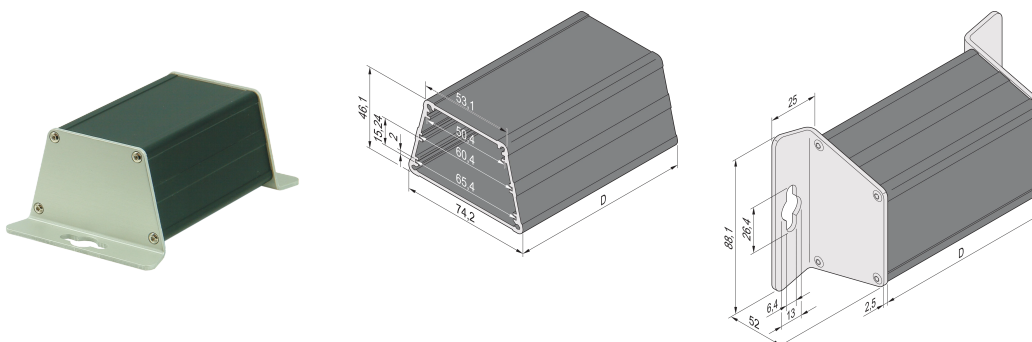

# Minipac Trapezoid-vormige tas, wandmontage

## CATALOGUSNUMMER

**24814-010**

Met de Trapezoid Alu-profieltas kan een gebruiker 3 niet-standaard PCB's invoegen. De PCB's worden in de groeven in de Alu-profielbuis geplaatst. Beide zijden zijn bedekt met L-vormige voorpanelen van 2,5 mm dik voor wandmontage.

## KENMERKEN

Wandmontage

Printplaatdikte 1,6 mm, afstand 15,24 mm (3 pk)

Lengte D = 100 mm, breedte lange zijde 74,2 mm, breedte korte zijde 54,5 mm, hoogte 46,1 mm

Geschikt voor 3 niet-gestandaardiseerde printplaten (hoogte 50, 60 en 65 mm, diepte 100 mm)

## PRODUCTKENMERKEN

Producttype: Compacte behuizing

Productserie: Minipac

Type: Wandmontage

Hoogte: 88.1mm

Breedte: 52mm

Diepte: 100.5mm

Materiaal: Aluminium