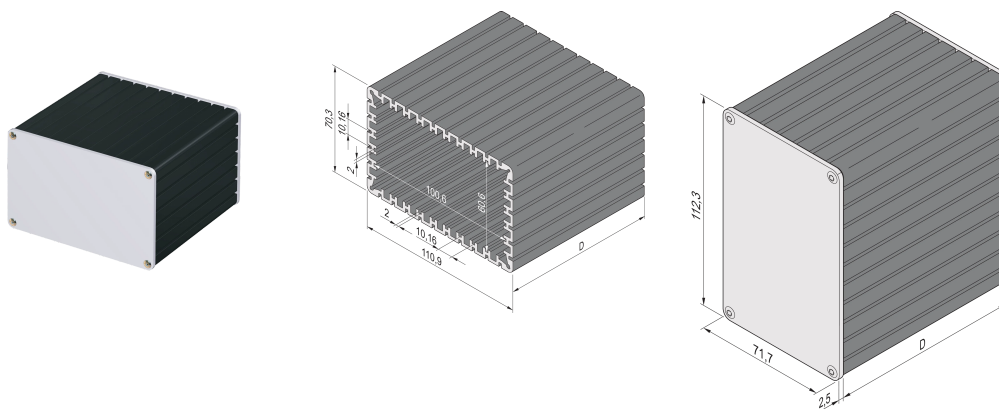

Minipac rechthoekige behuizing, bureaublad

CATALOGUSNUMMER

24814-024

Met de rechthoekige aluminium-profielbehuizing kan een gebruiker 4 standaard printplaten invoegen (hoogte 100 mm x diepte 160 mm). De PCB's worden in de groeven in de Alu-profielbuis geplaatst. Beide zijden zijn bedekt met frontpanelen van 2,5 mm dik.

CERTIFICERINGEN

KENMERKEN

Geschikt voor 4 gestandaardiseerde PCB's (hoogte 100 mm, diepte 160 mm) of 90° gedraaid voor 8 niet-gestandaardiseerde PCB's (hoogte 60 mm, diepte 160 mm)

Printplaatdikte 1,6 mm, afstand 10,16 mm (2 pk)

Lengte D = 160 mm, lange zijde 110,9 mm, korte zijde 70,3 mm

Desktopversie

PRODUCTKENMERKEN

Producttype: Compacte behuizing

Productserie: Minipac

Type: Desktop

Hoogte: 112.3mm

Breedte: 71.7mm

Diepte: 160.5mm

Materiaal: Aluminium

Kleur: Zwart

Afwerking: Geanodiseerd

Beschermingsklasse: IP40

Koeling: Niet geperforeerd

Vorm: Rechthoekig

Hoeveelheid in verpakking: 1