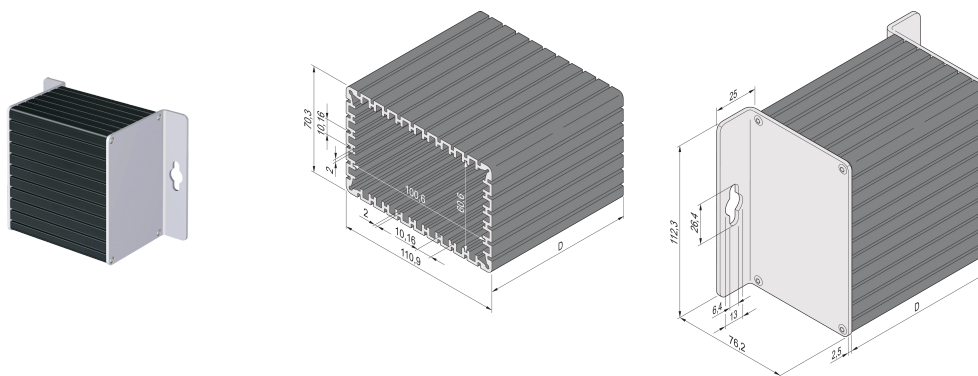

# Minipac rechthoekige tas, wandmontage

## CATALOGUSNUMMER

**24814-025**

Met de rechthoekige aluminium-profielbehuizing kan een gebruiker 4 standaard printplaten invoegen (hoogte 100 mm x diepte 160 mm). De PCB's worden in de groeven in de Alu-profielbuis geplaatst. Beide zijden zijn bedekt met L-vormige voorpanelen van 2,5 mm dik voor wandmontage.

## KENMERKEN

Geschikt voor 4 gestandaardiseerde PCB's (hoogte 100 mm, diepte 160 mm) of 90° gedraaid voor 8 niet-gestandaardiseerde PCB's (hoogte 60 mm, diepte 160 mm)

Printplaatdikte 1,6 mm, afstand 10,16 mm (2 pk)

Lengte D = 160 mm, lange zijde 110,9 mm, korte zijde 70,3 mm

Montage voor wandmontage