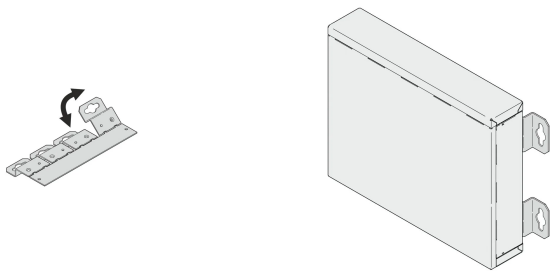

Montagebeugel voor wand- of desktopmontage

CATALOGUSNUMMER

24820-005

Met de beugel kan een Interscale-behuizing aan een muur worden bevestigd of kan een afstand tussen het montageoppervlak en de achterwand worden toegestaan.

CERTIFICERINGEN

KENMERKEN

Kan de behuizing monteren/demonteren terwijl deze is gemonteerd

Biedt een speling van 14 mm ten opzichte van het montageoppervlak voor kabelbeheer

Beugel voor wand- of inbouwmontage

PRODUCTKENMERKEN

Producttype: Beugel

Productserie: Interscale

Materiaal: Staal

Afwerking: Aluminium-verzinkt

Hoeveelheid in verpakking: 4

Net Weight: 0.168kg

AANVULLENDE PRODUCTGEGEVENS