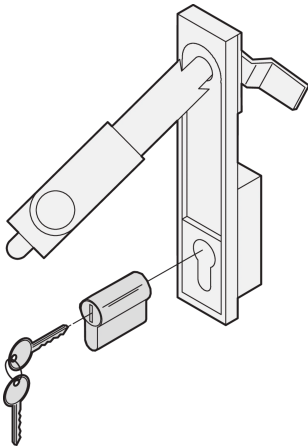

DIN-cilinderset, semi-profiel cilinder met verschillende vergrendeling

CATALOGUSNUMMER

25127-996

Profielcilinder is de meest voorkomende vorm van de vandaag gebruikte veiligheidsdeursloten en een vorm van de slotcilinder. Semi-profiel cilinders zijn over het algemeen gelijk ten opzichte van de deur en zijn gemakkelijk te integreren in vergrendelingssystemen.

CERTIFICERINGEN

KENMERKEN

Vergrendelingsinzetstuk voor hendel

PRODUCTKENMERKEN

Producttype: Inzetstuk vergrendeling

Productserie: Varistar CP

Net Weight: 0.13kg

Hoeveelheid in verpakking: 1