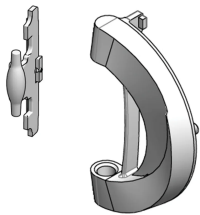

Novastar-deurscharnierbeugelset voor glazen deur

CATALOGUSNUMMER

27230-133

Novastar Hinge-reserveonderdeel.

KENMERKEN

Novastar Hinge-reserveonderdeel

PRODUCTKENMERKEN

Werkt met: Glazen deur

Ontwerpkennmerk: Scharnieren van het frame

Producttype: Scharnier

Kleurcode: RAL 9005

Gross Weight: 0.055kg

Materiaal: Polyamide

Hoeveelheid in verpakking: 2

Productserie: Novastar

Type: Scharnier