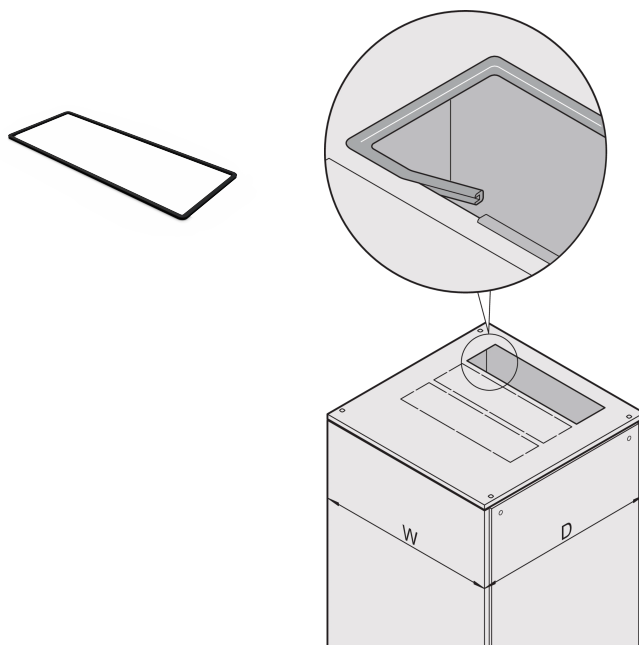

## CATALOGUSNUMMER

**28127-281**

Scherpe randen van uitsparingen afdekken. Biedt bescherming tegen letsel en voorkomt schade aan aangesloten kabels. De Varistar Edge-bescherming is geschikt voor uitsparingen in de bovenkap.