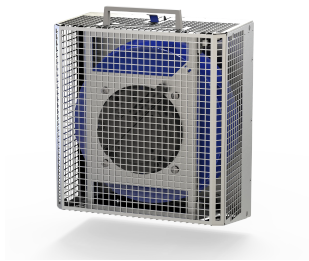

Ventilatorlade voor LHX+ 10 kW

CATALOGUSNUMMER

29714-025

KENMERKEN

Met LHX+ ventilatorschotels kunnen ventilatoren eenvoudig en tijdens bedrijf worden vervangen

PRODUCTKENMERKEN

Hoogte: 244.24mm

Breedte: 215.15mm

Diepte: 126.3mm

Werkt met: Varistar; Varistar CP

Hoeveelheid in verpakking: 1

Luchtstroomrichting: Voorzijde aan bovenzijde

Kleur: Lichtgrijs

Kleurcode: RAL 7035

Aantal ventilatoren: 1

Afwerking: Aluminium-verzinkt

Ingangsspanning AC: 230V

Materiaal: Staal

Productserie: Varistar CP

Producttype: Ventilatorlade