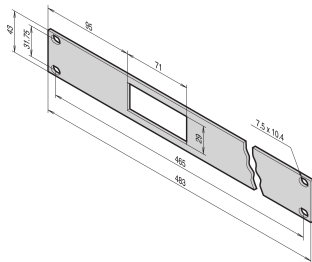

19-inch voorpaneel voor thermostaat met digitaal display, 1 u, 2,5 mm, al, RAL 7035

CATALOGUSNUMMER

30118-315

19-inch voorpaneel voor thermostaat met digitaal display, 1 u

CERTIFICERINGEN

KENMERKEN

19-inch voorpaneel, 1 u, met uitsparing voor thermostaat met digitaal display

PRODUCTKENMERKEN

Producttype: Frontpaneel

Type: 19 inch frontpaneel

Type accessoire: Frontpaneel

Montage: Opschroefbare voorzijde

EMC-afscherming: Nee

Materiaal: Aluminium

Afwerking voorzijde: Gelakt

Afwerking achterzijde: Gelakt

Kleurcode: RAL 7035

Rekhoogte: 1U