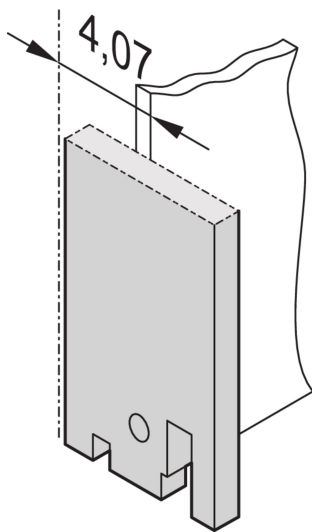

19-inch voorpaneel, normaal, 3U, 7 pk, 2,5 mm, al, RAL 7035

CATALOGUSNUMMER

30118-329

Voorpaneel zonder of met SUB-D?, ST type 3? Of FDDI-uitsparing.

CERTIFICERINGEN

KENMERKEN

19-inch voorpaneel zonder uitsnijding

PRODUCTKENMERKEN

Rekhoogte: 3U

Rekbreedte: 7HP

Type accessoire: Frontpaneel

Hoeveelheid in verpakking: 1

Afwerking voorzijde: Gelakt

Afwerking achterzijde: Geleidend

Kleurcode: RAL 7035

Diepte: 2.5mm

Afwerking: Gepoedercoat

Hoogte: 128.4mm

Materiaal: Aluminium

Producttype: Frontpaneel

Breedte: 35.22mm

Net Weight: 0.03kg

WAARSCHUWING