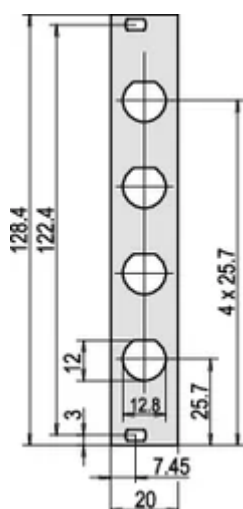

PRODUCTKENMERKEN

Producttype: Frontpaneel

Type: Frontpaneel zonder handgreep

Type accessoire: Frontpaneel

Montage: Opschroefbare voorzijde

EMC-afscherming: Nee

Materiaal: Aluminium

Afwerking voorzijde: Geanodiseerd

Afwerking achterzijde: Geleidend

Behandelde randen: Nee

Rekhoogte: 3U

Hoogte (H): 128.4mm

Rekbreedte: 4HP

Breedte (W): 19.98mm

Diepte (D): 2.5mm

Voldoet aan: IEC 60297-3-101; IEEE 1101,1/10

Hoeveelheid in verpakking: 1

Afwerking: Geanodiseerd; Geëloxeerd

Net Weight: 0.013kg

AANVULLENDE PRODUCTGEGEVENS

Bestel het bevestigingsmateriaal (bussen, kraagschroeven) afzonderlijk.

DIAGRAMMEN