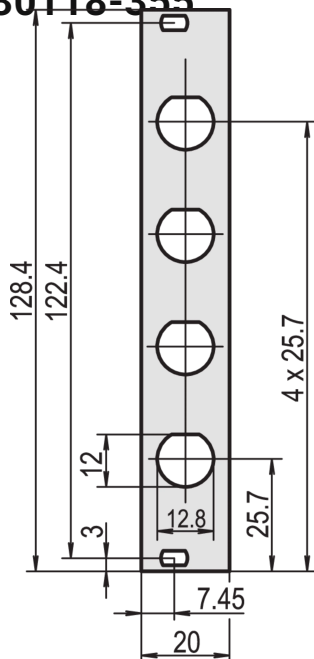

Voorpaneel, niet-afgeschermd, uitsparing voor coax-connectoren, 2,5 mm, al, geanodiseerd voor, geleidend achter

CATALOGUSNUMMER

30118-355

Aluminium, 2,5 mm, voorzijde geanodiseerd, geleidende, niet-afgeschermd versie.

Montage: Opschroefbare voorzijde

EMC-afscherming: Nee

Materiaal: Aluminium

Afwerking voorzijde: Geanodiseerd

Afwerking achterzijde: Geleidend

Behandelde randen: Nee

Rekhoogte: 3U

Hoogte (H): 128.4mm

Rekbreedte: 4HP

Breedte (W): 19.98mm

Diepte (D): 2.5mm

Voldoet aan: IEC 60297-3-101; IEEE 1101,1/10

Hoeveelheid in verpakking: 1

Afwerking: Geanodiseerd; Geëloxeerd

Net Weight: 0.013kg

AANVULLENDE PRODUCTGEGEVENS