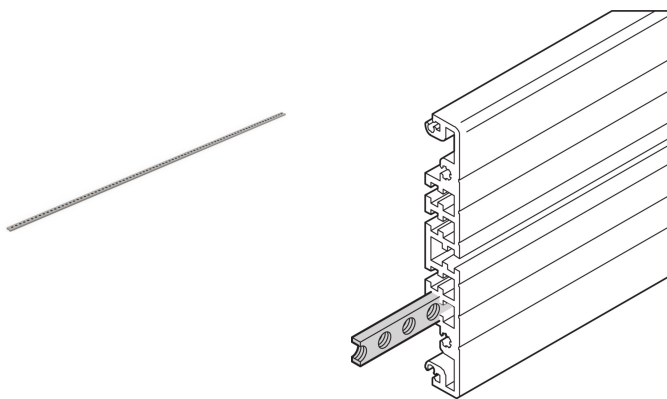

MultipacPRO inzetstuk met schroefdraad M3 voor geëxtrudeerd zijpaneel

CATALOGUSNUMMER

30821-589

Adapter/montagemogelijkheid voor het bevestigen van eventuele compents met M3-schroeven. Het inzetstuk met schroefdraad wordt in de groef aan de binnenkant van het zijpaneel geschoven.

CERTIFICERINGEN

KENMERKEN

Inzetstuk M3 met schroefdraad voor geëxtrudeerd zijpaneel

PRODUCTKENMERKEN

Producttype: Inzetstuk met schroefdraad

Productserie: MultipacPRO

Werkt met: Chassis

Rekbreedte: 84HP

Materiaal: Staal

Hoeveelheid in verpakking: 1

Afwerking: Verzinkt

Net Weight: 0.038kg

WAARSCHUWING

nVent-producten moeten alleen worden geïnstalleerd en gebruikt zoals aangegeven in de instructiebladen en trainingsmateriaal van nVent. Instructiebladen zijn beschikbaar op www.nvent.com en bij uw nVent klantenservicevertegenwoordiger. Onjuiste installatie, misbruik, verkeerde toepassing of ander falen om de instructies en waarschuwingen van nVent volledig te volgen, kan leiden tot productstoringen, schade aan eigendommen, ernstig lichamelijke letsel en de dood en/of uw garantie ongeldig maken.