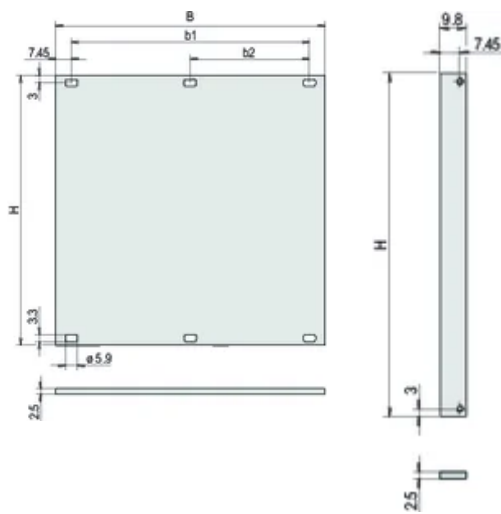

Afwerking achterzijde: Geleidend

Behandelde randen: Nee

Voldoet aan: IEC 60297-3-101; IEEE 1101,1/10

Diepte (D): 2.5mm

EMC-afscherming: Nee

Afwerking: Geanodiseerd; Geëloxeerd

Hoogte (H): 128.4mm

Materiaal: Aluminium

Producttype: Frontpaneel

Type: Frontpaneel zonder handgreep

Breedte (W): 426.4mm

Net Weight: 0.07kg

AANVULLENDE PRODUCTGEGEVENS

Bestel het bevestigingsmateriaal (bussen, kraagschroeven) afzonderlijk.

DIAGRAMMEN