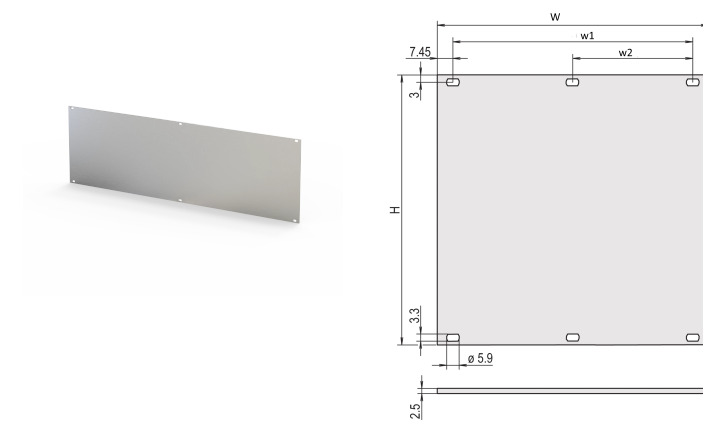

Voorpaneel, niet afgeschermd, 3 u, 84 pk, 2,5 mm, al, voor geanodiseerd, achter geleidend

CATALOGUSNUMMER

30838-123

Voorpaneel, niet afgeschermd, geanodiseerd voor en geleidend achter.

CERTIFICERINGEN

KENMERKEN

Voorpaneel met gedeeltelijke breedte, al, 2,5 mm

Al, front geanodiseerd, geleidend

PRODUCTKENMERKEN

Rekhoogte: 3U

Hoeveelheid in verpakking: 1

Type accessoire: Frontpaneel

Montage: Opschroefbare voorzijde

Afwerking voorzijde: Geanodiseerd

Afwerking achterzijde: Geleidend

Behandelde randen: Nee

Voldoet aan: IEC 60297-3-101; IEEE 1101,1/10

Diepte (D): 2.5mm

EMC-afscherming: Nee

Afwerking: Geanodiseerd; Geëloxeerd

Hoogte (H): 128.4mm

Materiaal: Aluminium

Producttype: Frontpaneel

Type: Frontpaneel zonder handgreep

Breedte (W): 426.4mm

Net Weight: 0.07kg

AANVULLENDE PRODUCTGEGEVENS

Bestel het bevestigingsmateriaal (bussen, kraagschroeven) afzonderlijk.

DIAGRAMMEN