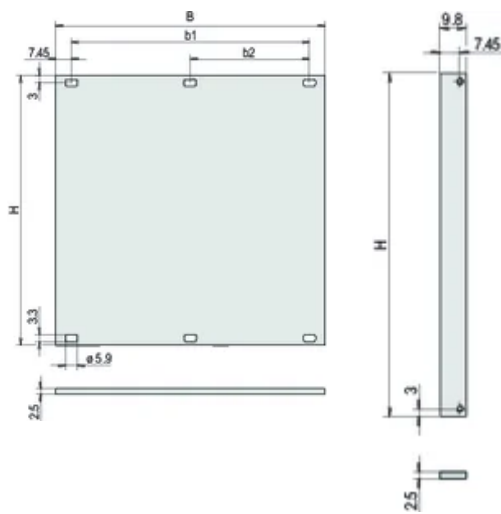

Afwerking achterzijde: Geleidend

Behandelde randen: Nee

Voldoet aan: IEC 60297-3-101; IEEE 1101,1/10

Diepte (D): 2.5mm

EMC-afscherming: Nee

Afwerking: Geanodiseerd; Geëloxeerd

Hoogte (H): 261.8mm

Materiaal: Aluminium

Producttype: Frontpaneel

Type: Frontpaneel zonder handgreep

Breedte (W): 426.4mm

Net Weight: 0.7kg

AANVULLENDE PRODUCTGEGEVENS

Bestel het bevestigingsmateriaal (bussen, kraagschroeven) afzonderlijk.

DIAGRAMMEN

WAARSCHUWING

nVent-producten moeten alleen worden geïnstalleerd en gebruikt zoals aangegeven in de instructiebladen en trainingsmateriaal van nVent. Instructiebladen zijn beschikbaar op www.nvent.com en bij uw nVent klantenservicevertegenwoordiger. Onjuiste installatie, misbruik, verkeerde toepassing of ander falen om de instructies en waarschuwingen van nVent volledig te volgen, kan leiden tot productstoringen, schade aan eigendommen, ernstig lichamelijk letsel en de dood en/of uw garantie ongeldig maken.