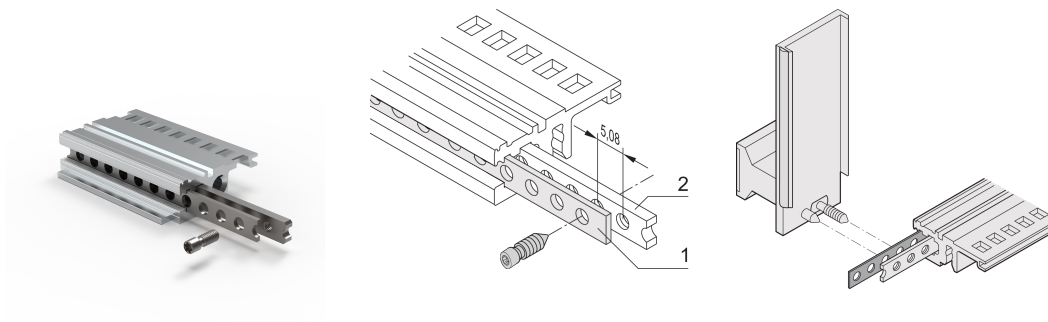

# Horizontale rail geperforeerde strip, 20 pk

## CATALOGUSNUMMER

30845-189

Geperforeerde strip van 1 mm aluminium voor het centreren van afgeschermd plug-in units.

## KENMERKEN

Voor het centreren van de afgeschermd insteekmodules

## PRODUCTKENMERKEN

Rekbreedte: 20HP

Hoeveelheid in verpakking: 1

Lengte: 106.48mm

Materiaal: Aluminium

Productserie: EuropacPRO; RatiopacPRO; RatiopacPRO air; CompacPRO; PropacPRO; Inpac

Producttype: Geperforeerde strip