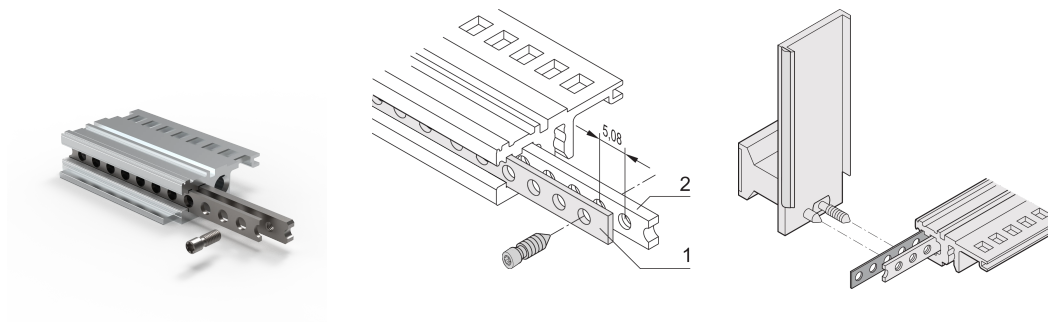

Horizontale geperforeerde strip, 84 pk

CATALOGUSNUMMER

30845-253

Geperforeerde strip van 1 mm aluminium voor het centreren van afgeschermd plug-in units.

CERTIFICERINGEN

KENMERKEN

Voor het centreren van de afgeschermd insteekmodules

PRODUCTKENMERKEN

Rekbreedte: 84HP

Hoeveelheid in verpakking: 1

Lengte: 431.6mm

Materiaal: Aluminium

Productserie: EuropacPRO; RatiopacPRO; RatiopacPRO air; CompacPRO; PropacPRO; Inpac

Producttype: Geperforeerde strip

Werkt met: Subracks; Omkastingen

AANVULLENDE PRODUCTGEGEVENS

Alleen te gebruiken met dubbel-T-inzetstuk met schroefdraad.

Houd er rekening mee dat leveringen kunnen worden uitgevoerd in de vermelde SPQ's (SPQ, bijv. 5 stuks, 10 stuks, 50 stuks, enz.). Afwijkende bestelhoeveelheden (bijv. 2 stuks) kunnen worden gewijzigd in de volgende mogelijke leveringshoeveelheid = Standard Pack Quantity.